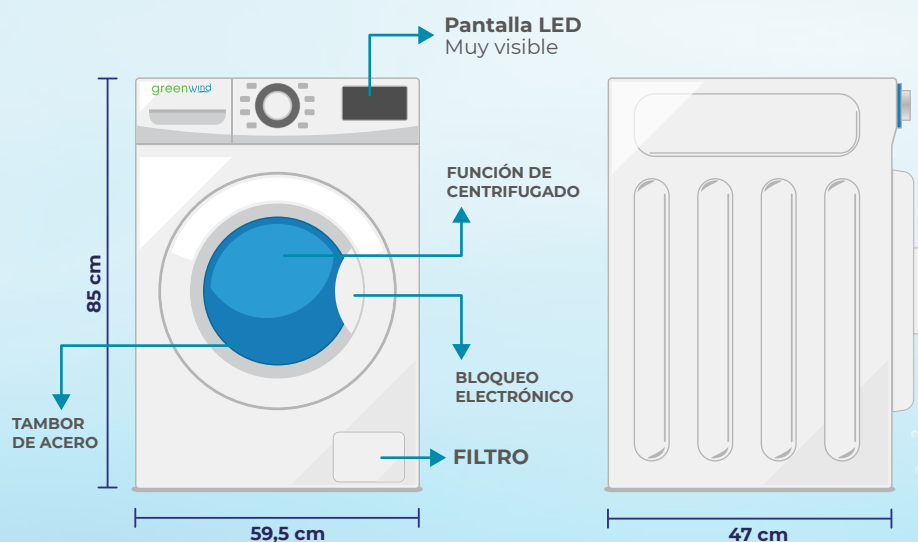

greenwind

LAVARROPAS

GWL6K | GWL105K

**CARGA
FRONTAL**

Modelo **GWL6K**

6Kg

Modelo **GWL105K**

10,5Kg

Centrifugado: Selección de velocidad del centrifugado para mayor absorción del agua.

Modelo		GWL6K	GWL105K
Capacidad Nominal	Kgs	6	10,5
Datos Eléctricos	-	220-240V / 50Hz	220-240V / 50Hz
Potencia Nominal	W	1950	1950
Programas	-	16	16
Dimensiones Netas	mm	595 x 470 x 850	595 x 625 x 850
Peso Neto	Kgs	53	65
Velocidad Máx. Centrifugado	rpm	1000	1200
Nivel Acústico	dB	62/75	62/75