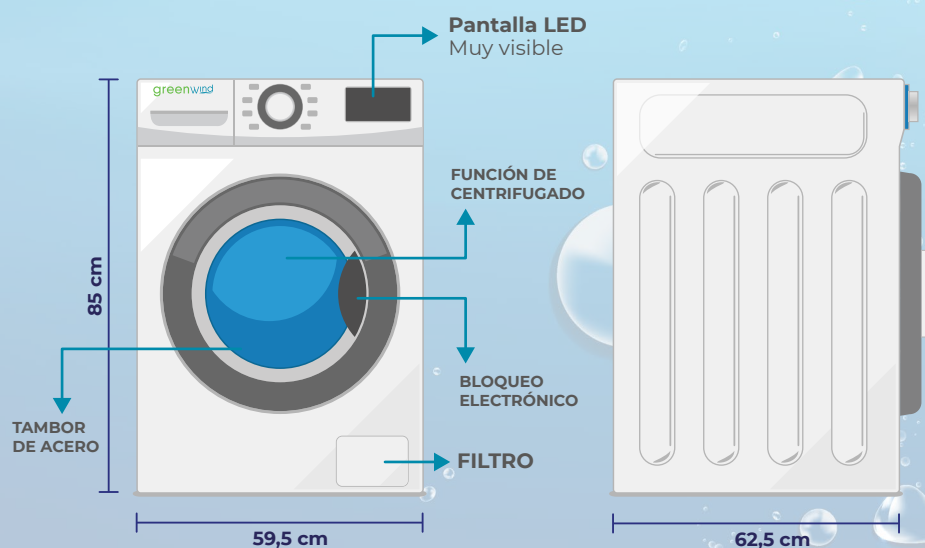

greenwind

LAVARROPAS

GWL6K | GWL105K

**CARGA
FRONTAL**

Modelo **GWL6K**

6Kg

Modelo **GWL105K**

10,5Kg

LAVARROPAS | Modelos 6Kg y 10,5Kg

16 Programas: Limpieza de Tambor | Algodón | Sintéticos | Lana | Cuidado de Alergias | Ropa de Cama y más...

Temperatura del Agua: Constante selección de la temperatura: Fría y Caliente

Centrifugado: Selección de velocidad del centrifugado para mayor absorción del agua.

Modelo		GWL6K	GWL105K
Capacidad Nominal	Kgs	6	10,5
Datos Eléctricos	-	220-240V / 50Hz	220-240V / 50Hz
Potencia Nominal	W	1950	1950
Programas	-	16	16
Dimensiones Netas	mm	595 x 470 x 850	595 x 625 x 850
Peso Neto	Kgs	53	65
Velocidad Máx. Centrifugado	rpm	1000	1200
Nivel Acústico	dB	62/75	62/75